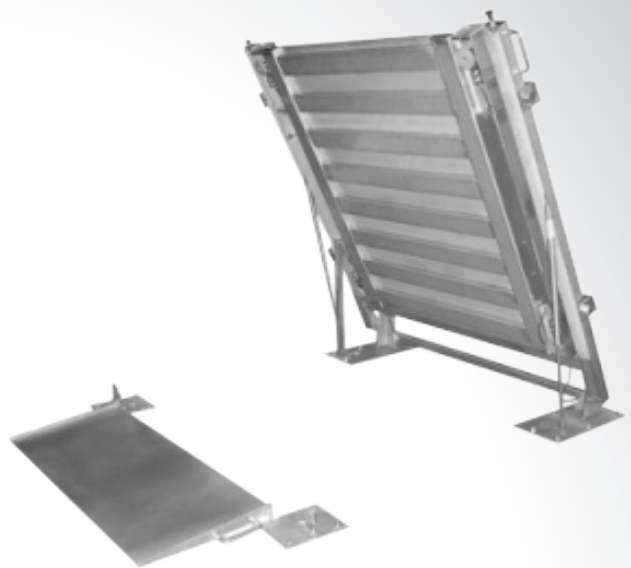

Riba RBLP-UP RVS

Riba RBLP-UP RVS

Specificaties / Spezifikationen

RIBA RBLP-UP RVS

- Lage uitvoering vloerweegschaal
- Zeer robuuste constructie
- Weegplateau kan recht op worden gezet om schoon te maken
- RVS AISI304 roestvaste constructie
- Voorzien van 4 stuks IP69 hermetisch gesloten loadcellen
- Beschermd tegen overbelasting
- 5 meter beschermde loadcell kabel
- Ijkwaardig model

* speciaal ontwikkeld voor de voedingsector*

RIBA RBLP-UP RVS

- Niedrige Bodenwaage Durchführung
- Sehr robuste Konstruktion
- Wägebürcke aufklappbar für Reinigung
- Aus Edelstahl AISI304 Konstruktion
- Ausstattung mit 4 IP69 hermetisch abgedichteten Wägezellen
- Überlastungsschutz
- 5m geschützten Wägezellenkabels

* Speziell für die Lebensmittelindustrie entwickelt *

Model Modell	Plateau afmeting Wägeplattform	Weegvermogen Tragkraft	Indeling Teilung	M
RBLP-UP-RVS	80x80 cm	300 kg	100 g	V
RBLP-UP-RVS	80x80 cm	600 kg	200 g	V
RBLP-UP-RVS	125x150 cm	600 kg	200 g	V
RBLP-UP-RVS	125x150 cm	1500 kg	500 g	V