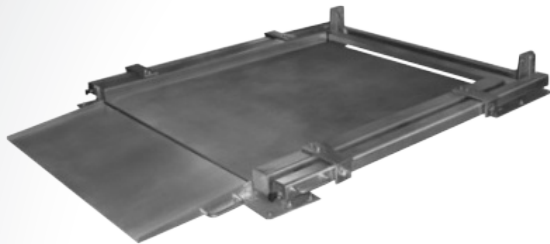

Riba RBLP-UP RVS

Riba RBLP-UP RVS

Specificaties / Spezifikationen

RIBA RBLP-UP RVS

- Lage uitvoering vloerweegschaal
- Zeer robuuste constructie
- Weegplateau kan recht op worden gezet om schoon te maken
- RVS AISI304 roestvaste constructie
- Voorzien van 4 stuks IP69 hermetisch gesloten loadcellen
- Beschermd tegen overbelasting
- 5 meter beschermde loadcell kabel
- Ijkwaardig model

* speciaal ontwikkeld voor de voedingsector*

RIBA RBLP-UP RVS

- Niedrige Bodenwaage Durchführung
- Sehr robuste Konstruktion
- Wägebürcke aufklappbar für Reinigung
- Aus Edelstahl AISI304 Konstruktion
- Ausstattung mit 4 IP69 hermetisch abgedichteten Wägezellen
- Überlastungsschutz
- 5m geschützten Wägezellenkabels

* Speziell für die Lebensmittelindustrie entwickelt *

Model Modell	Plateau afmeting Wägeplattform	Weegvermogen Tragkraft	Indeling Teilung	M
RBLP-UP-RVS	80x80 cm	300 kg	100 g	V
RBLP-UP-RVS	80x80 cm	600 kg	200 g	V
RBLP-UP-RVS	125x150 cm	600 kg	200 g	V
RBLP-UP-RVS	125x150 cm	1500 kg	500 g	V