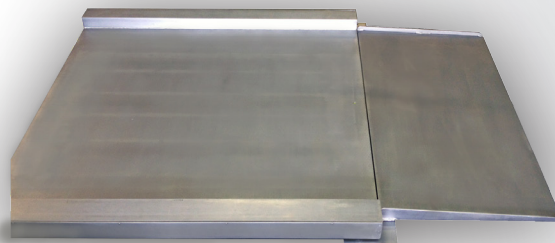

Riba oprij - doorrij vloerweegschaal

uweshop.eu

Riba RBLP oprij-doorrij vloerweegschaal

Specificaties / Spezifikationen

Model RBLP-RVS (AISI-304) uitvoering

- Roestvaste vloerweegschalen met oprit
- Hoogwaardige afwerking
- Waterdicht Loadcellen (IP69) en junctionbox
- Roestvaste stelvoeten
- 5m loadcell kabel
- leverbaar met verschillende soorten indicators
- Afrit leverbaar tegen meerprijs
- Uitgevoerd in AISI 316 tegen meerprijs
- Vele afmetingen

Modell RBLP-Edelstahl (AISI-304)

- Edelstahl-Bodenwaagen Ausgestattet mit einer Auffahr-rampe.
- hochwertige Finish
- Wägezellen wasserdicht (IP69) und Junctionbox
- Edelstahl-Stellfüße
- Wägezellenkabel 5m
- mit verschiedenen Auswertegerät erhältlich
- Ausfahrt gegen Aufpreis erhältlich
- in AISI 316 Ausführung gegen Aufpreis
- verschiedenen Größen erhältlich

Model Modell	Plateau afmeting Wägeplattform	Weegvermogen Tragkraft	Indeling Teilung	M
RBLP RVS	80x80 cm	600 kg	200 g	V
RBLP RVS	100x100 cm	600 kg	200 g	V
RBLP RVS	125x150 cm	1500 kg	500 g	V
RBLP RVS	150x150 cm	1500 kg	500 g	V