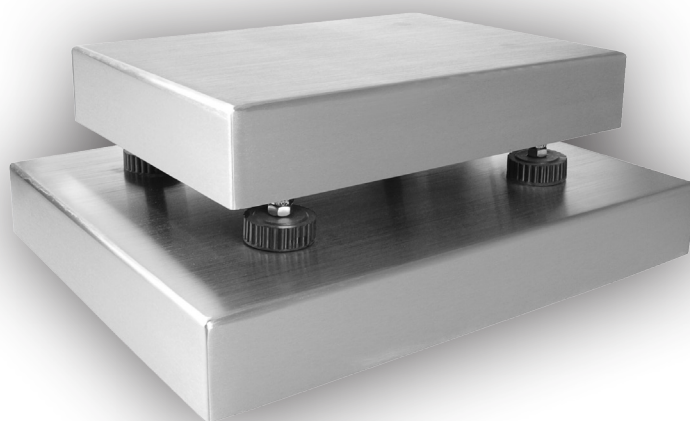

# Riba RBM-I RVS plateauweger

[uweshop.eu](http://uweshop.eu)

# Riba RBM-I RVS plateaueweger

### RIBA RVS plateauewegaal model RBM-I

Deze serie RVS plateauewegaalen hebben een sterke en hoogwaardige afwerking van de constructie.

- Sterke RVS DUBBELFRAME constructie
- Afneembare bovenplaat
- Voorzien van RVS waterdichte loadcell (IP66 / IP68)
- Koppelbaar aan diverse indicators

### RIBA Edalstal Bodenwaagen Modell RBM-I

Diese Serie Plattformwaagen sind nicht Eichfähig. Der Schwerpunkt liegt auf die hohe Qualität und Verarbeitung der Konstruktion.

- Starke Doppel-Rahmen-Konstruktion aus Edalstal
- Abnehmbares Top Platte
- Ausgestattet mit Edalstal-wasserdicht Wägezelle (IP66 / IP68)
- AnschlieÙbar an diverse Anzeigeegeräte