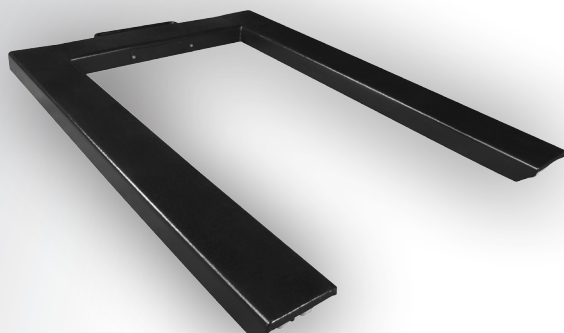

Riba palletweegschaal RBP / RBCP

uweshop.eu

Riba palletweegschaal RBP / RBCP

Specificaties / Spezifikationen

RIBA U-vorm palletweegschaal model RBP / RBCP

- Sterke stalen constructie met handvat aan de voorzijde en rollers in de vorken
- Electrolytisch gelakt voor meer duurzaamheid
- Voorzien van 4 stalen (IP67) C3 loadcellen
- Koppelbaar aan diverse indicators

RIBA U-vorm palletweegschaal model (RVS)

- Sterke U-vorm constructie met handvat aan de voorzijde en rollers in de vorken
- Geheel in RVS uitvoering
- Voorzien van 4 RVS (IP67) C3 loadcellen
- Koppelbaar aan diverse indicators

RIBA U-förmige Palettewaage Modell RBP - RBCP

- Vollelektronisch, kompakt und robust. Für den eichpflichtigen oder nichteichpflichtigen Einsatz
- Starke Stahl Konstruktion mit Griff an der Vorderseite und Rollen in den Gabeln
- Ausgerüstet mit 4 C3 Präzisions-Wägezellen Stahl (IP67)
- Anschließbar an diverse Anzeigergeräte

RIBA U-förmige Palettenwaage Modell (Edelstahl)

- Starke Stahl Konstruktion mit Griff an der Vorderseite und Rollen in den Gabeln
- Komplett in Edelstahl Ausführung
- Ausgerüstet mit 4 C3 Präzisions-Wägezellen Stahl (IP67)
- Mit sämtlichen RIBA oder UWE Anzeigergeräten oder Drucker kombinierbar