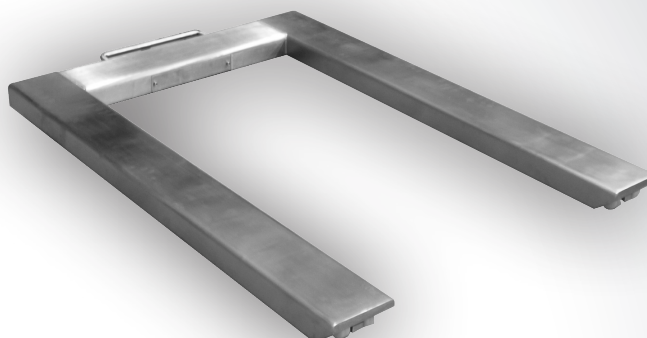

Riba palletweegschaal RBP / RBCP

uweshop.eu

Riba palletweegschaal RBP / RBCP

Specificaties / Spezifikationen

RIBA U-vorm palletweegschaal model RBP / RBCP

- Sterke stalen constructie met handvat aan de voorzijde en rollers in de vorken
- Electrolytisch gelakt voor meer duurzaamheid
- Voorzien van 4 stalen (IP67) C3 loadcellen
- Koppelbaar aan diverse indicators

RIBA U-vorm palletweegschaal model (RVS)

- Sterke U-vorm constructie met handvat aan de voorzijde en rollers in de vorken
- Geheel in RVS uitvoering
- Voorzien van 4 RVS (IP67) C3 loadcellen
- Koppelbaar aan diverse indicators

RIBA U-förmige Palettewaage Modell RBP - RBCP

- Vollelektronisch, kompakt und robust. Für den eichpflichtigen oder nichteichpflichtigen Einsatz
- Starke Stahl Konstruktion mit Griff an der Vorderseite und Rollen in den Gabeln
- Ausgerüstet mit 4 C3 Präzisions-Wägezellen Stahl (IP67)
- Anschließbar an diverse Anzeigergeräte

RIBA U-förmige Palettenwaage Modell (Edelstahl)

- Starke Stahl Konstruktion mit Griff an der Vorderseite und Rollen in den Gabeln
- Komplett in Edelstahl Ausführung
- Ausgerüstet mit 4 C3 Präzisions-Wägezellen Stahl (IP67)
- Mit sämtlichen RIBA oder UWE Anzeigergeräten oder Drucker kombinierbar