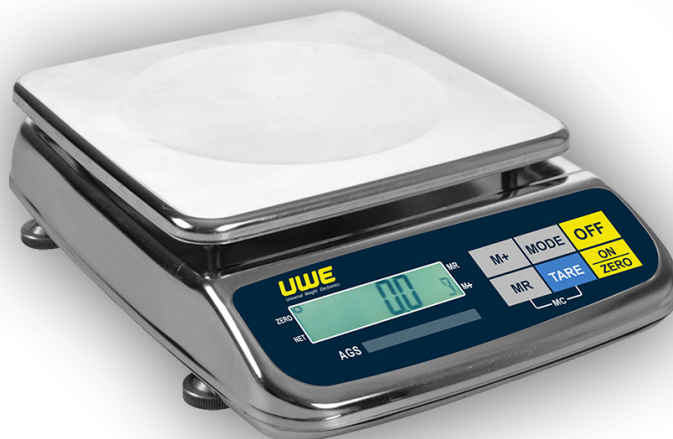

### RVS Toonbankweegschaal model AGS

Populair model voor het wegen en portioneren in o.a. de vleesindustrie. Beschermingsklasse: IP65

- RVS huis met RVS plateau
- Groot LCD display met backlight
- (Autom.) tarrafunctie / nulcorrectie
- Automatische kalibratiefunctie
- Automatische uitschakeling bij niet-gebruik
- Beschermd tegen overbelasting
- Accu bijna leeg signalering
- Voeding: ingebouwde oplaadbare accu ( $\pm 200u$ ) + adapter

### RVS Tischwaagen Modell AGS

Beliebttes Modell zum Wiegen und Portionieren in der Fleischindustrie. Schutzart: IP65.

- Gehäuse aus Edelstahl mit Edelstahl-Plattform
- Großes LCD-Display mit Hintergrundbeleuchtung
- (Auto)-Funktion Tara / Automatische Nullstellung
- Automatische Kalibrierfunktion
- Automatische Abschaltung oder Daueranzeige wählbar
- Geschützt gegen Überlastung
- Akku - Leer "Symbol"
- Energie: Eingebauter Akku ( $\pm 200Std$ ) + Adapter