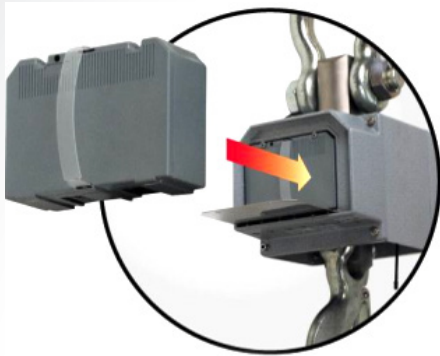

UWE CSB

VIBRA
Measure the Future

uweshop.eu

UWE CSB

Specificaties / Spezifikationen

UWE CSB

- Kraanweegschaal voor zwaar gebruik.
- Automatische / handmatige nul-correctie, Vollast Tarra, Hold-functie,
- Functie om snel het gemiddelde te berekenen, Dubbele stroom voorziening, Automatische kalibratie en kalibratie van oneven gewichten.
- Optioneel Power Pack biedt 24 uur non-stop werking.
- Draadloze afstandsbediening, Oplaadbare accu, Inclusief stroomadapter en Haakbeveiliging.
- Voeding: ingebouwde oplaadbare accu ($\pm 80u$) + adapter

UWE CSB

- Hochleistungskranwaagen.
- Automatische / manuelle Nullpunkt-korrektur, Vollast-Tara, Haltefunktion,
- Funktion zur schnellen Berechnung des Durchschnitts, doppelte Stromversorgung, automatische Kalibrierung und Kalibrierung von ungeraden Gewichten.
- Das optionale Power Pack bietet einen 24-Stunden-Betrieb ohne Unterbrechung.
- Drahtlose Fernbedienung, wiederaufladbarer Akku, inklusive Netzteil und Hakenschutz.
- Energie: Eingebauter Akku ($\pm 80Std$) + Adapter