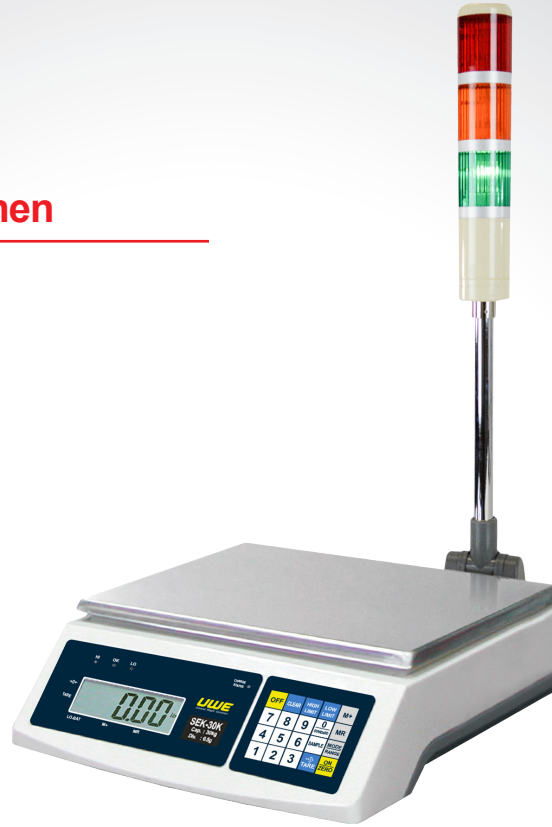

UWE SEK

VIBRA
Measure the Future

uweshop.eu

UWE SEK

Specificaties / Spezifikationen

Toonbankweegschaal met 3 kleurenlamp

- Wegen-Tellen-Checkwegen - HI/LO met 3 kleurenlamp
- Kunststof huis met RVS plateau
- LCD display met backlight
- (Automatische) tara functie / nulcorrectie
- Automatische kalibratiefunctie
- Automatische uitschakeling bij niet-gebruik (Instelbaar)
- Beschermd tegen overbelasting
- Accu bijna leeg signalering
- Voeding: ingebouwde oplaadbare accu ($\pm 200u$) + adapter

Tischwaage mit 3-Farben-Lampe

- Weigh-Count-Check Weigh - HI / LO mit 3-Farben-Lampe
- Kunststoffgehäuse mit Edelstahlplattform
- LCD-Display mit Hintergrundbeleuchtung
- (Automatische) Tarafunktion / Nullkorrektur
- Automatische Kalibrierungsfunktion
- Automatische Abschaltung bei Nichtgebrauch (einstellbar)
- Vor Überlastung geschützt
- Batterie schwach Signalisierung
- Stromversorgung: eingebauter Akku ($\pm 200h$) + Adapter

Model
Modell
SEK

Plateau afmeting
Wägeplattform
280 x 350 mm

Weegvermogen
Tragkraft
12 kg

Indeling
Teilung
1 g

M
X

Betrouwbaar en prijsgunstig / Zuverlässig und Preiswert