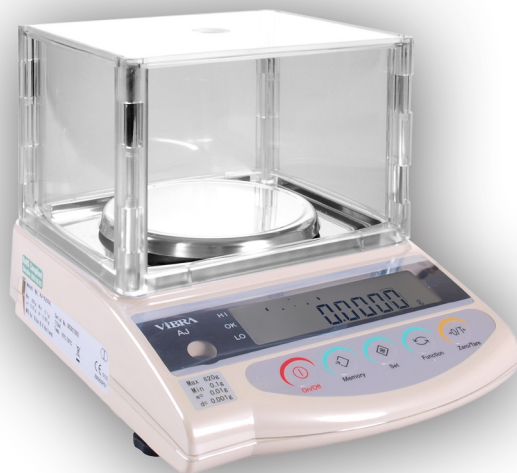

# Shinko Denshi VIBRA AJH

**VIBRA**  
Measure the Future

[uweshop.eu](http://uweshop.eu)

# Shinko Denshi VIBRA AJH

### VIBRA BALANS model AJH (klasse I)

Vernieuwde behuizing met meer ergonomie en gebruiksvriendelijke bediening.

- Balans met "tuning fork weegstelsel"
- Sterke alum. behuizing met RVS weegplateau
- LCD display met "bar" indicator
- Wegen-Tellen-Controleweging
- RS232 seriële uitgang
- Ingebouwde oplaadbare accu (Optioneel)
- Netadapter

### VIBRA Elektronische Präzisionswaagen Modell AJH (eichfähig in Klasse I)

Erneute Gehäuse mit ergonomischere und benutzerfreundliche Bedienung.

- Elektronische Multifunktionswaage nach dem Stimmgabel-Prinzip
- Robustes Alu-Gehäuse mit rostfreie Wiegefläche
- Digitale LCD-Anzeige zusätzlich mit analoger Balkenanzeige für Auslastung
- Funktion für Null, Tara, Plus/Minus und Prozent
- RS232 serielle Schnittstelle
- Aufladbare Batterie (Optional)
- Inkl. Steckernetzteil und Windschutz (außer Kapazitäten 820 g und höher)