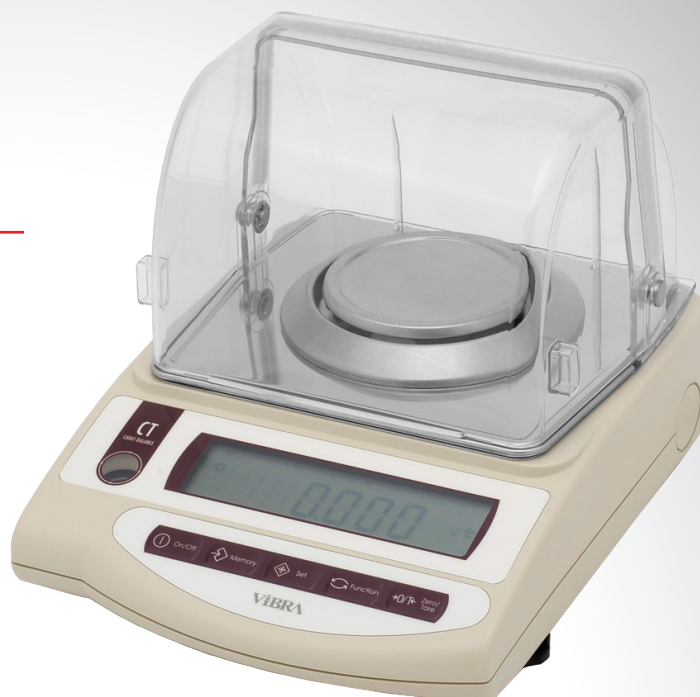

# Vibra CT Carat

### Vibra CT Carat

- Nieuw ontwikkeld MMTS (Mono-metal Tuning-fork sensor)
- Geen opwarm periode nodig
- Snelle stabiele aflezing
- 100% tarra range
- Aflezen in gram en carat
- Duidelijk LCD display met "bar aanduiding"
- Windkap met uniek ontwerp "Roll on top" eenvoudig en snel toegankelijk
- Beschermbloes over gehele behuizing
- Voeding: adapter is inclusief
- Ijkwaardig

### Vibra CT Carat

- Waage benötigt, Keine Aufwärmzeit
- Schnelle stabile Messwerte
- 100% Tarierbereich
- In Gramm und Karat Lesen
- Klare LCD-Anzeige mit "Balkenanzeige"
- Abnehmbarer Deckel mit einzigartigem Design "Roll on top" Öffnung
- Arbeitsschutzhaube über Tastatur und Gehäuse
- Stromversorgung: Adapter einschließlich
- CE geprüft

Model  
Modell

Plateau afmeting  
Wägeplattform

Weegvermogen  
Tragkraft

VIBRA CT

80mm Ø

600 ct

V

**Betrouwbaar en prijsgunstig / Zuverlässig und Preiswert**