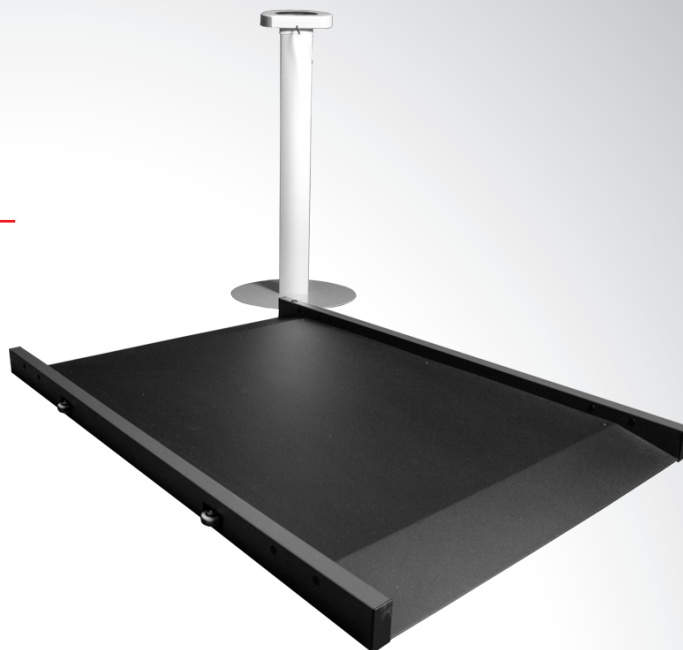

WUNDER RW-02

VIBRA
Measure the Future

uweshop.eu

WUNDER RW-02

Specificaties / Spezifikationen

WUNDER RW-02

Nieuwe oprij-weegschaal voor het wegvan rolstoelen, voor professioneel gebruik.

- Ijkwaardig klasse III / Incl. MDD
- Sterke stalen constructie zwart gelakt
- Speciale lage uitvoering met geïntegreerde op/afrit
- Indicator op statief
- Functies: wege-tarra-hold-nulcorrectie-autom. uitschakeling
- Wielletjes en handvat aan 1 zijde ingebouwd
- Plateau afmeting: 740 x 900 mm
- Bruto gewicht 35 kg
- Weegschaal werkt met ingebouwde accu in de indicator

Tegen meerprijs:

*Handsteunen

**Handsteunen + opklap stoel

Model Modell	Plateau afmeting Wägeplattform	Weegvermogen Tragkraft	Indeling Teilung	M
WUNDER RW02	740x900 mm	300 kg	100 g	V
WUNDER RW02	740x900 mm	400 kg	200 g	V
WUNDER RW02*	740x900 mm	300 kg	100 g	V
WUNDER RW02*	740x900 mm	400 kg	200 g	V
WUNDER RW3**	740x900 mm	300 kg	100 g	V
WUNDER RW3**	740x900 mm	400 kg	200 g	V